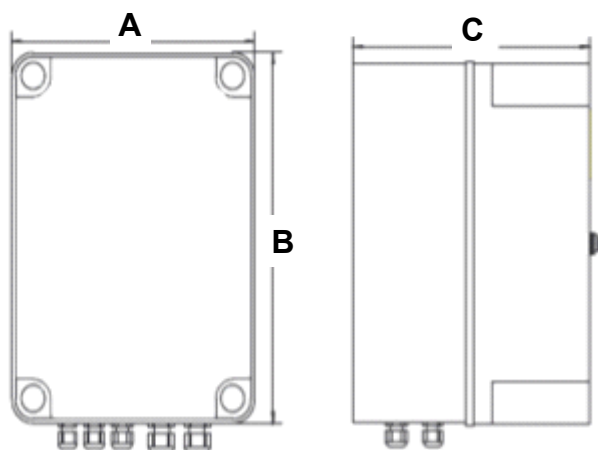

Coffret ventilation parking CONTROLPARK-V2

Références et tailles des coffrets

Code	Référence	Intensité (A)	Taille
702101	CPA-9-V2	9	1
702102	CPA-15-V2	15	1
702103	CPA-25-V2	25	2
702104	CPA-32-V2	32	2
702105	CPA-50-V2	50	3
702106	CPA-65-V2	65	3

Pour une application sur des intensités supérieures à 65 A, consulter notre service technique.

Taille	Largeur A	Longueur B	Profondeur C
1	300	380	120
2	460	380	120
3	650	515	250

Sécurité incendie – Désenfumage