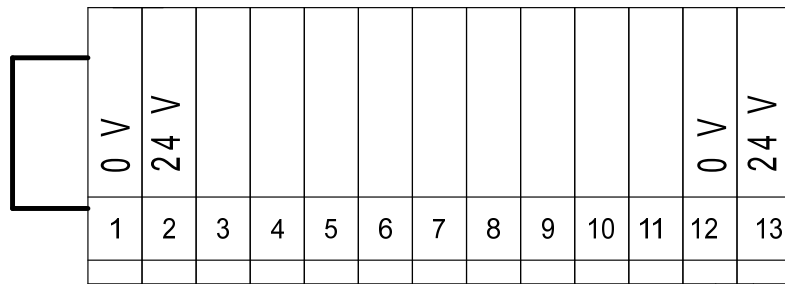

Raccordement de la commande déportée 999212

COMMANDE AIRCONTROL SPECITECH