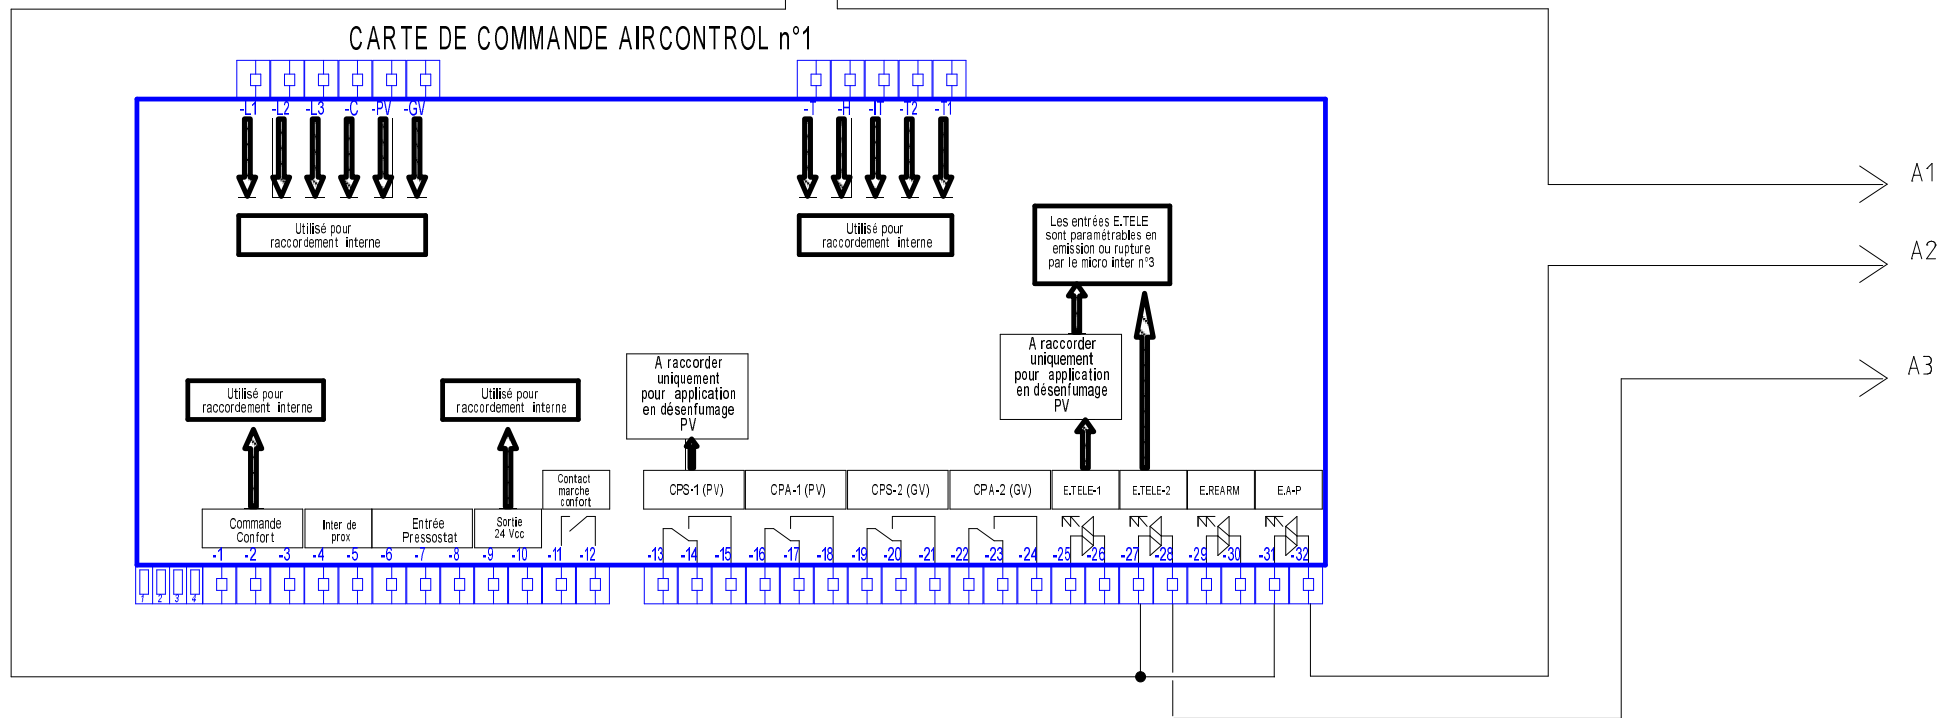

Commande Parking 3 zones 999214

AIRCONTROL 4 - Schéma de raccordement\Schémas Accessoires\999214-3_Zones\999214.sep 999214

DOSSIER INFORMATIQUE:	NOM DU DOCUMENT:
-----------------------	------------------

FOLIO
1/5

Raccordement installateur des bornes de commande du coffret AIRCONTROL N°1

BORNIER DE COMMANDE VERT AIRCONTROL n°1

BORNIER DE PUISSANCE AIRCONTROL n°1

CARTE DE COMMANDE AIRCONTROL n°1

Raccordement installateur des bornes de commande du coffret AIRCONTROL N°2

BORNIER DE COMMANDE VERT AIRCONTROL n°2

BORNIER DE PUISSANCE AIRCONTROL n°2

CARTE DE COMMANDE AIRCONTROL n°2

Raccordement installateur des bornes de commande du coffret AIRCONTROL N°3

BORNIER DE COMMANDE VERT AIRCONTROL n°3

BORNIER DE PUISSANCE AIRCONTROL n°3

CARTE DE COMMANDE AIRCONTROL n°3

Raccordement installateur des bornes de commande des 3 coffrets AIRCONTROL sur le boîtier 3 zones