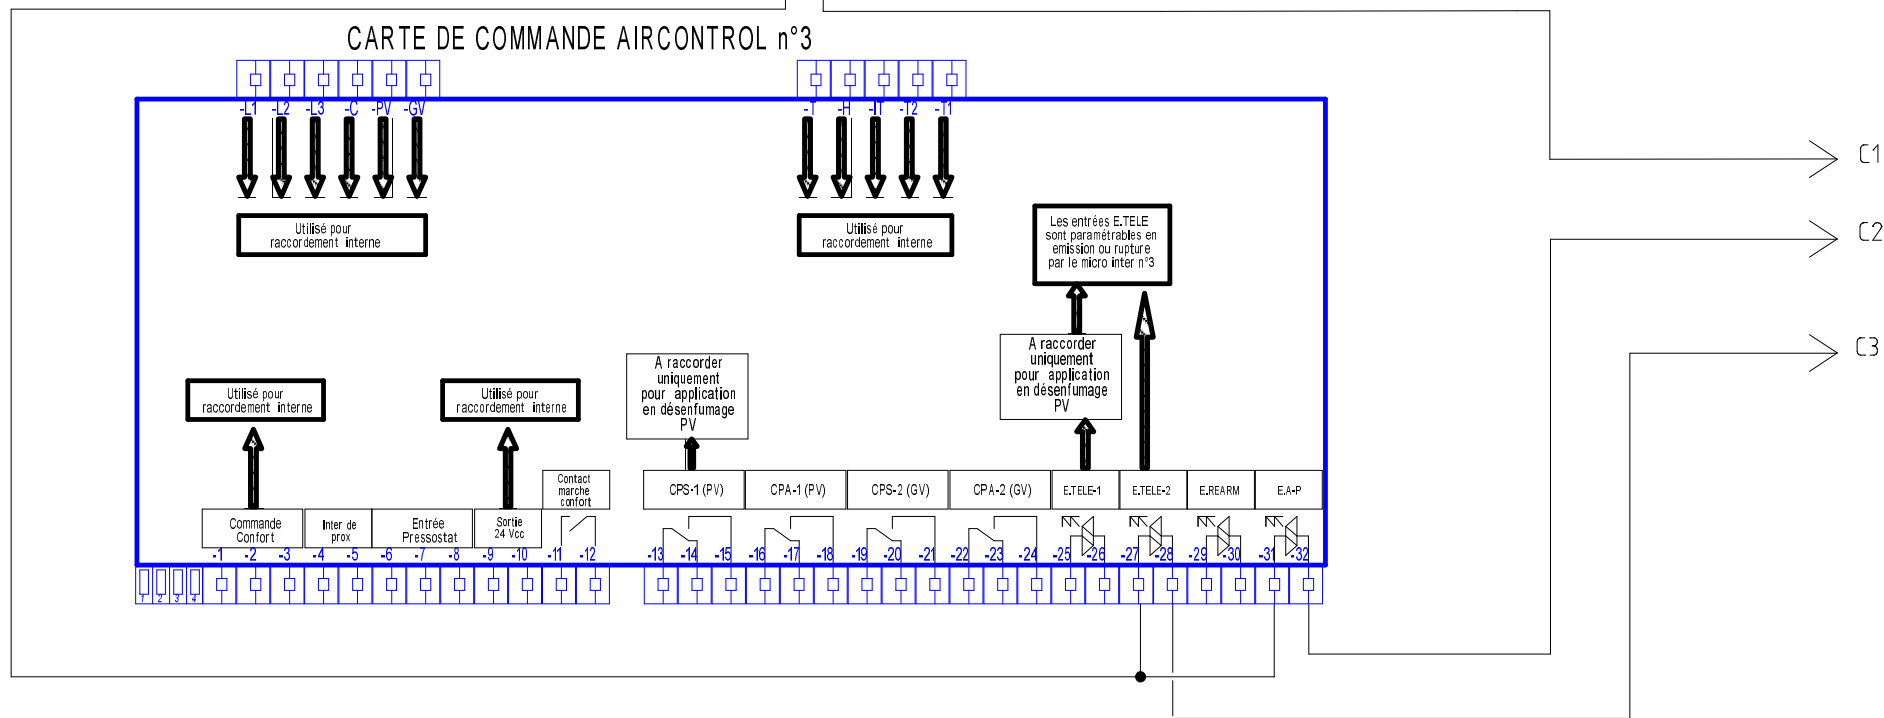

FOLIO
1/5

Raccordement installateur des bornes de commande du coffret AIRCONTROL N°1

BORNIER DE COMMANDE VERT AIRCONTROL n°1

BORNIER DE PUISSANCE AIRCONTROL n°1

CARTE DE COMMANDE AIRCONTROL n°1

Raccordement installateur des bornes de commande du coffret AIRCONTROL N°2

BORNIER DE COMMANDE VERT AIRCONTROL n°2

BORNIER DE PUISSANCE AIRCONTROL n°2

CARTE DE COMMANDE AIRCONTROL n°2

Raccordement installateur des bornes de commande du coffret AIRCONTROL N°3

BORNIER DE COMMANDE VERT AIRCONTROL n°3

BORNIER DE PUISSANCE AIRCONTROL n°3

CARTE DE COMMANDE AIRCONTROL n°3

Raccordement installateur des bornes de commande des 3 coffrets AIRCONTROL sur le boîtier 3 zones