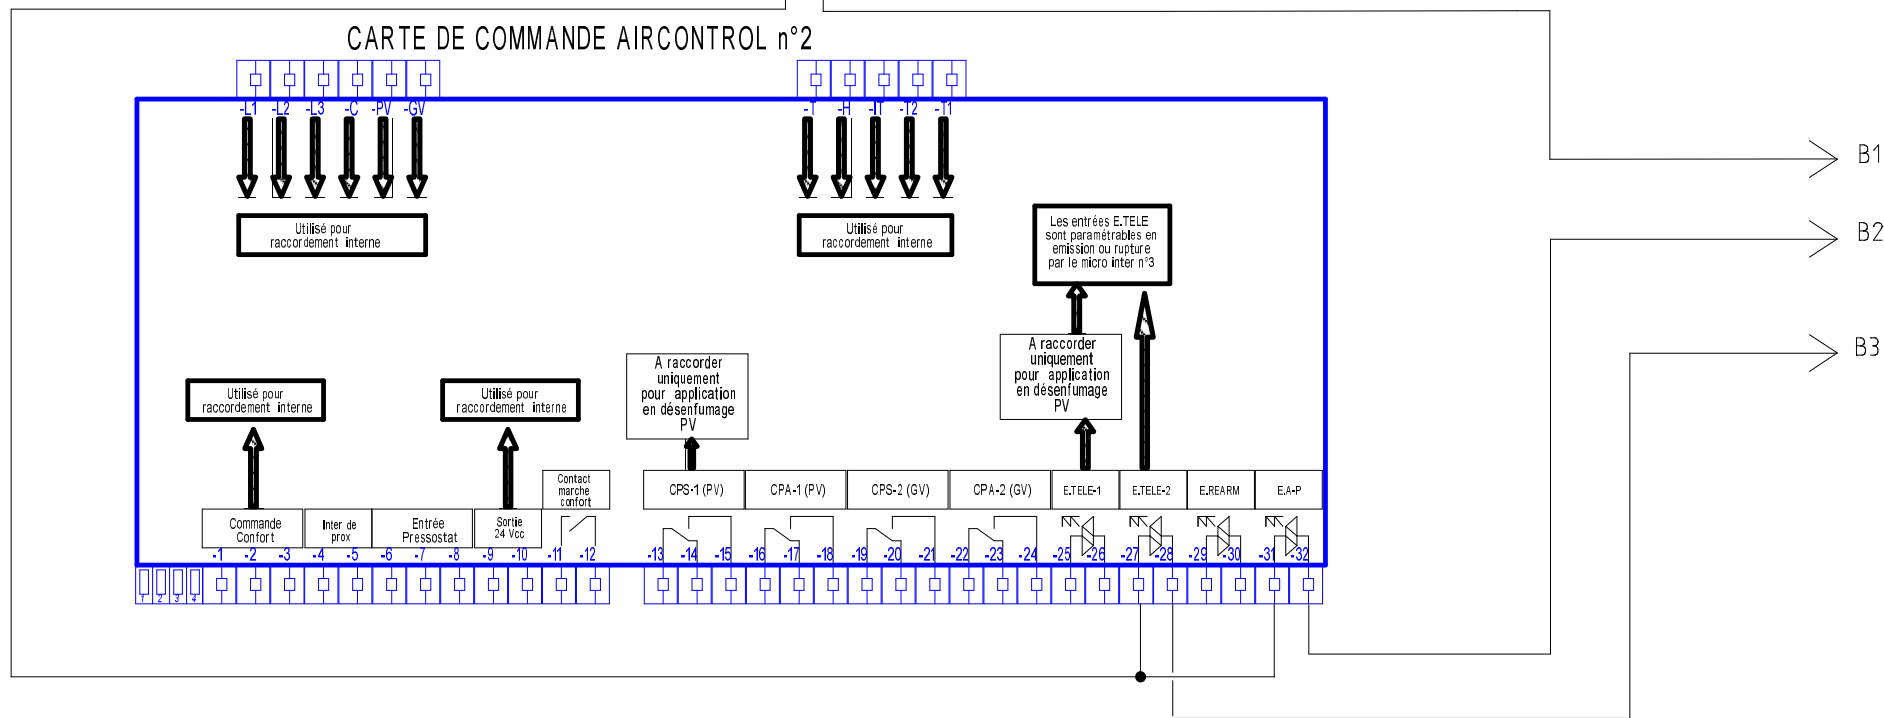

FOLIO
1/5

Raccordement installateur des bornes de commande du coffret AIRCONTROL N°1

BORNIER DE COMMANDE VERT AIRCONTROL n°1

BORNIER DE PUISSANCE AIRCONTROL n°1

CARTE DE COMMANDE AIRCONTROL n°1

Raccordement installateur des bornes de commande du coffret AIRCONTROL N°2

BORNIER DE COMMANDE VERT AIRCONTROL n°2

BORNIER DE PUISSANCE AIRCONTROL n°2

CARTE DE COMMANDE AIRCONTROL n°2

Raccordement installateur des bornes de commande du coffret AIRCONTROL N°3

BORNIER DE COMMANDE VERT AIRCONTROL n°3

BORNIER DE PUISSANCE AIRCONTROL n°3

CARTE DE COMMANDE AIRCONTROL n°3

Raccordement installateur des bornes de commande des 3 coffrets AIRCONTROL sur le boîtier 3 zones